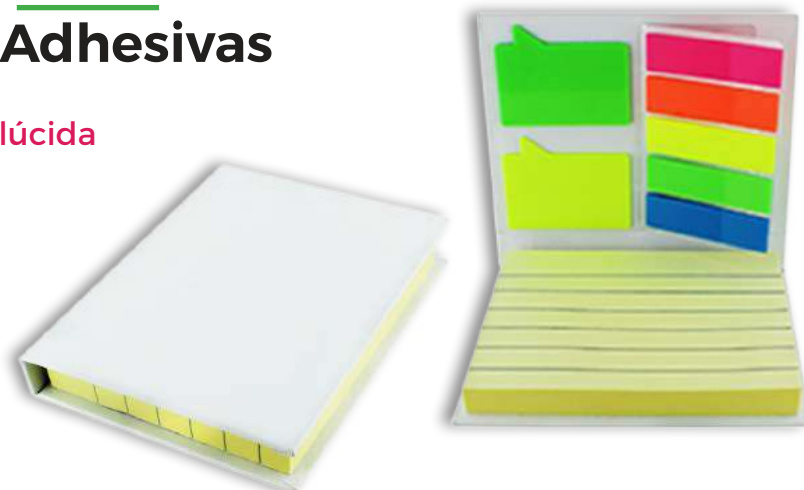

## AE-50754 Camión repartidor con notas adhesivas

Notas adhesivas desprendibles en  
la parte superior

Medidas: 10.0 X 4.0 cm  
Material: Plástico

## AE-50094 **NUEVO** Block con Notas Adhesivas

Cubierta pasta dura  
Dos blocks tipo burbuja traslúcida  
Un block amarillo rayado  
Cinco banderas de colores

Medidas: 11.0 X 8.0 cm