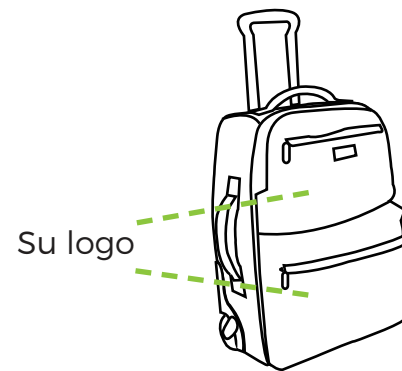

GA-27201 Maleta de Viaje con Rueditas y Portacomputadora

Incluye portacomputadora removible

Medidas: 34.0 X 50.0 cm
Material: Poliéster 1680D