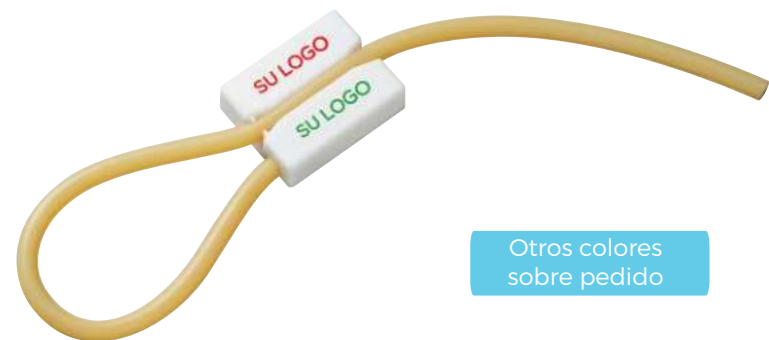

CR-20100

Torniquete Médico

Con liga de 30.0 cm

Medidas: 3.5 X 3.0 cm
Material: Plástico