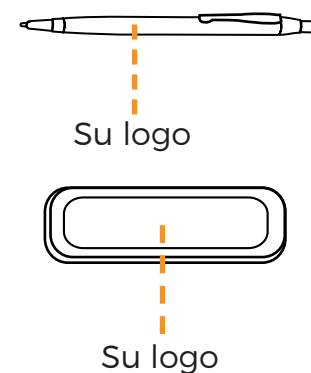

senator
Extramoreordinary. Since 1920.

PL-S2040
Bolígrafo Softstar

Tinta azul

Medidas:
Pluma 13.0 cm
Estuche 16.0 X 2.5 cm
Material: Estuche de plástico transparente
Pluma de metal

PL-S2321
Bolígrafo Senator Matrix

Tinta azul

Medidas:
Pluma 15.0 cm
Estuche 16.0 X 4.0 cm
Material: Plástico

senator
Extramoreordinary. Since 1920.

PL-Z5050
Lankin

Tinta negra y lapicero

Medidas:
Pluma 13.0 cm
Estuche 17.0 X 4.0 cm
Material: Estuche polipropileno
Pluma y lapicero aluminio

PL-Z3001
De Madera Con Ranura

Tinta negra

Medidas: 16.5 X 5.5 cm
Material: Maple