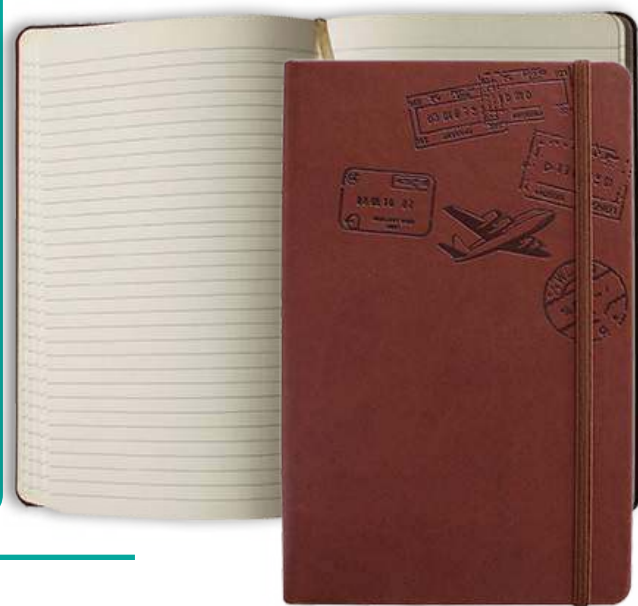

AE-61310

Italiana Sellos de Viaje

Libreta rayada, papel crema

Medidas: 13.0 X 21.0 cm
Material: Poliuretano quemante

Su logo