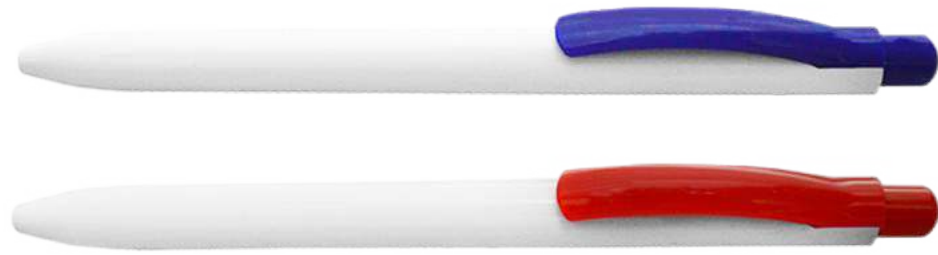

PL-EC027

NUEVO Económico Robinson

Tinta negra

Medidas: 14.0 cm
Material: Plástico

Su logo

PL-EC057

Económico Solow

Tinta negra

Medidas: 14.0 cm
Material: Plástico

Su logo

NUEVO

PL-EC056

Económico Friedman

Tinta azul

Medidas: 14.0 cm
Material: Plástico

Su logo

PL-FA403

Colgante con Cuatro Colores

Tinta azul, roja, verde y negra
Cordón desprendible

Medidas: 9.0 cm pluma
Material: Plástico

Su logo