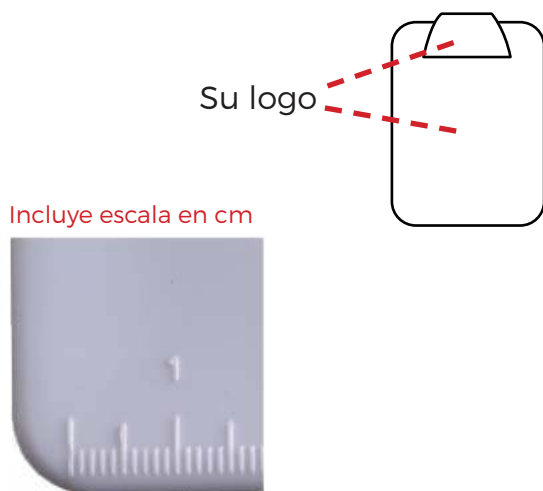

CL-90756 Tabla de Campo con Calculadora

Regla con calculadora
desprendible

Medidas: 23.0 X 34.0 cm
Pantalla de ocho dígitos
Material: Plástico