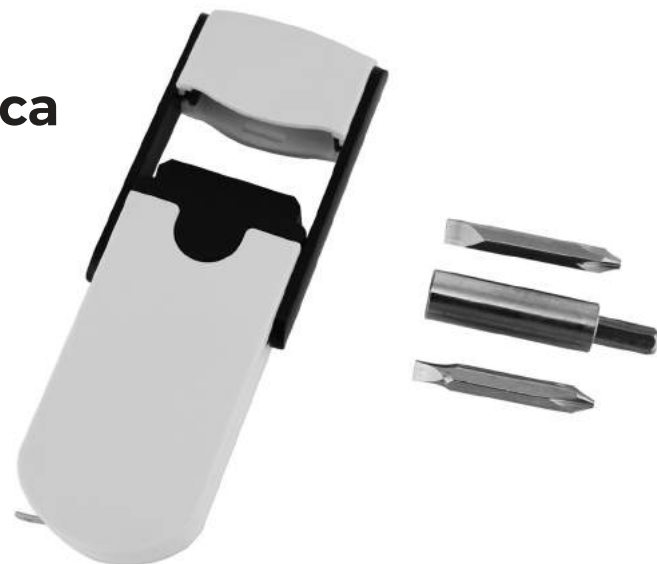

### Darby con Cinta Métrica

Incluye 3 puntas intercambiables

Medidas: 3.4 X 9.0 cm  
Material: Plástico

Su logo

Flexómetro de 1m