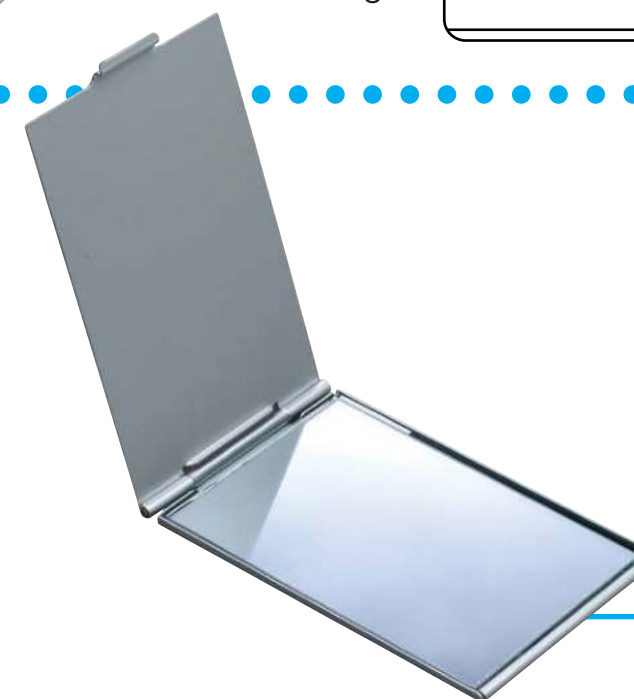

### CS-16227 Rectangular con Funda de Aluminio

Medidas: 8.5 X 5.5 cm  
Material: Aluminio

Su logo

**CS-13652**

**NUEVO** Lima para Uñas

Medidas: 15.0 x 1.9 cm  
Material: Plástico

Lima y abrillantador

**CS-13709**