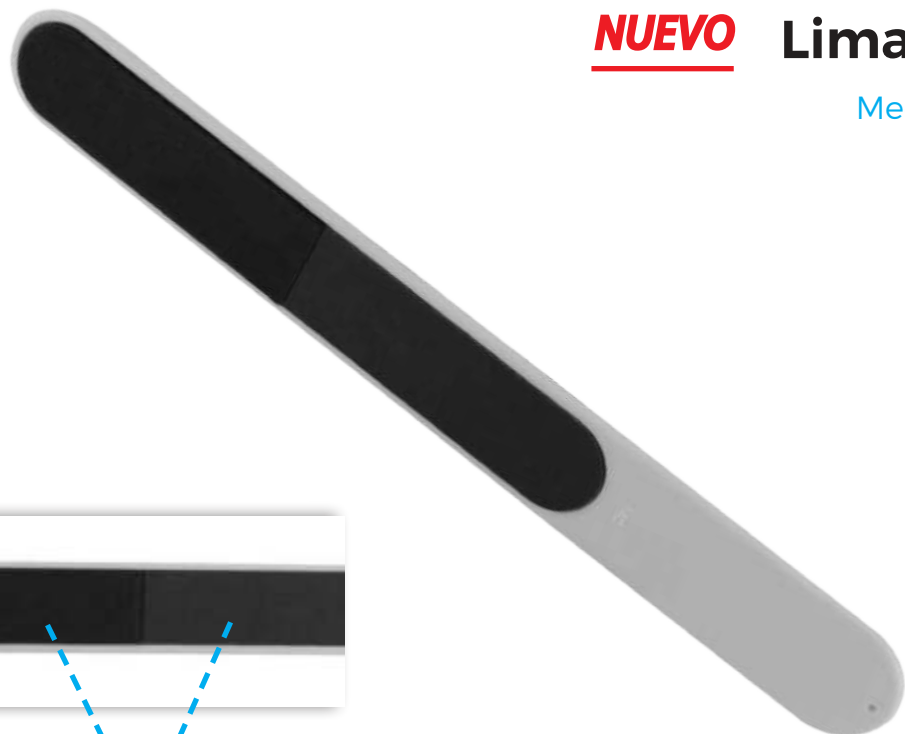

### CS-16227 Rectangular con Funda de Aluminio

Medidas: 8.5 X 5.5 cm  
Material: Aluminio

Su logo

**CS-13652**

**NUEVO** Lima para Uñas

Medidas: 15.0 x 1.9 cm  
Material: Plástico

Lima y abrillantador

**CS-13709**