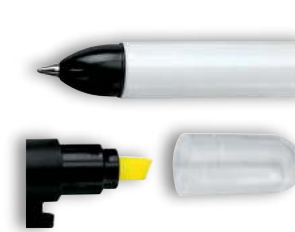

Incluye empaque de PVC

Medidas: 8.0 X 13.0 cm  
Material: PVC

Su logo

No incluye bolígrafos

**PL-KX284**  
Resaltador

Tinta fluorescente amarilla

Medidas: 11.0 X 2.5 cm  
Material: Polipropileno

Su logo