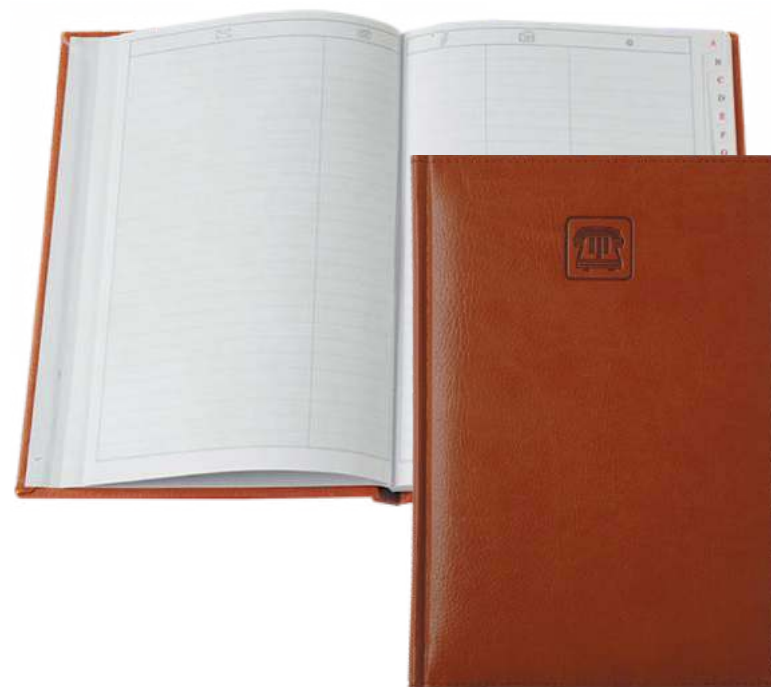

DM-D1481 Directorio Telefónico

50 páginas

Medidas: 15.0 X 21.0 cm
Material: Poliuretano

Su logo

El mejor respaldo
para sus datos de
contactos

RE-35592 Italiana de Piel Florentina

Dos tarjeteros,
portadocumentos y bolígrafo
Hecho a mano en Italia

Medidas: 23.5 X 30.5 cm
Material: Piel genuina de ternera
Incluye bolígrafo de plástico

Su logo