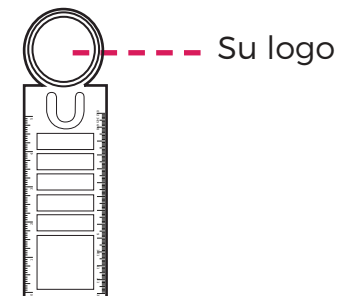

## **NUEVO** AE-50927 Despachador de Banderas

Incluye cuatro despachadores laterales de  
banderas traslúcidas  
Un despachador central amarillo traslúcido

Medidas: 8.0 cm de diámetro  
Material: Plástico

## AE-40617 Regla de Estireno con Notas Adhesivas

Es flexible y sirve como separador de libros

Medidas: 21.0 X 6.0 cm  
Regla de 13 cm.

5 Banderas 1.0 X 4.5 con 20 hojas c/u  
1 Block 4.0 X 4.5 con 20 hojas