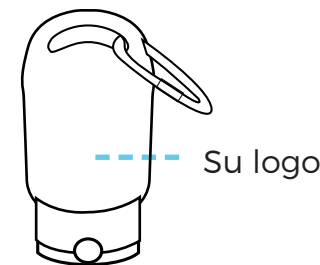

CR-18673

Depósito para Gel Antibacterial

Incluye alcohol en gel

Medidas: 5.0 X 8.0 cm
Material: Plástico