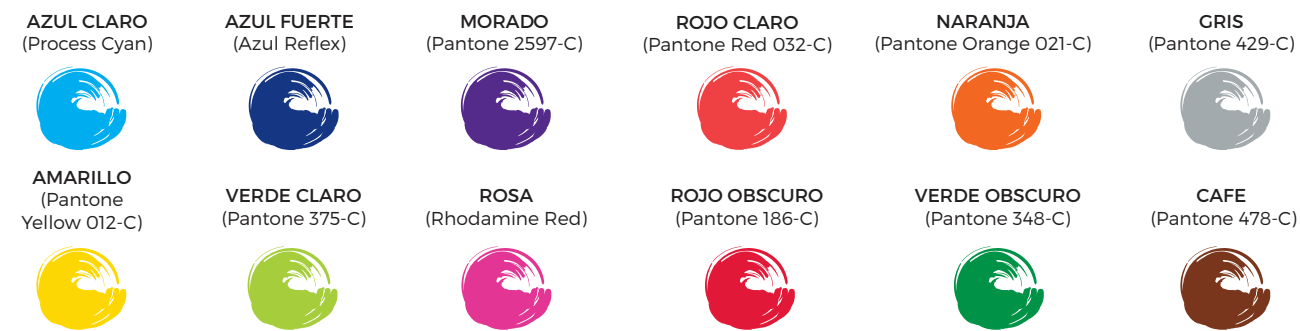

Requisitos de Logotipos

Recursos Ideales

El medio ideal para realizar un trabajo de impresión de logotipos es la entrega, por parte del cliente, del logotipo, imagen o texto a imprimir, trazado en medios digitales.

Se entiende por "logotipo trazado" el que dicho logo haya sido elaborado en programas como COREL, FREEHAND, ILLUSTRATOR, etc. Una simple digitalización en JPG o PDF no significa que el logo venga trazado.

Si usted no cuenta con su logotipo trazado, éste se puede obtener mediante la entrega de bocetos, muestras impresas, recortes de revistas, envolturas, tarjetas de presentación, hojas membretadas o cualquier elemento plano donde aparezca el logotipo que usted desea sea impreso en el producto de su elección.

También aceptamos positivos de fotomecánica siempre y cuando estos cuenten con colores separados y registros.

Limitantes y Adaptaciones

No obstante la entrega de su logotipo en medios digitales, en algunos casos tiene que ser adaptado de acuerdo al tamaño o proporciones del producto en que será impreso el logotipo.

Para hacer más rápida la entrega de su pedido evite entregar su logotipo en formatos JPG, PSD, PNG, TIFF, PDF u otros que sean simples escaneos y cuyos elementos no puedan ser separados.

Algunos trabajos de trazo requieren horas de trabajo para dibujar su logotipo por lo que siempre será mejor que entregue usted su logotipo ya trazado. Elementos útiles son sinónimo de entregas rápidas.

Lamentamos el no poder hacer trabajos creativos. El cliente siempre tendrá que entregar un logotipo, texto, imagen o la combinación de estos para el trabajo de impresión que nos sea encomendado.

Entrega de Mercancía y Embarques

Entrega de Mercancía

El tiempo de entrega de pedidos con impresión depende de distintos factores. Los factores variables internos que inciden en el tiempo de entrega de la mercancía son principalmente la carga de trabajo de nuestro taller de impresión, así como la complejidad que pueda implicar el proceso de impresión de cada pedido. Esta complejidad depende principalmente del número de tintas a imprimir y en algunos casos del material del producto sobre el cual se hace la impresión. Existen materiales que requieren la aplicación de tintas cuyo tiempo de secado es mayor que el tiempo considerado como normal para otros productos. Para el caso de grabado láser o con pantógrafo, mientras mayor sea el área a imprimir, mayor es el tiempo que se invierte para grabar cada pieza.

Los factores variables externos que inciden en el tiempo de entrega son principalmente: el tiempo que el cliente tarde en entregar sus elementos o bocetos de logos a imprimir, el tiempo que el cliente tarda en aprobar los bocetos que se someten para aprobación, los cambios que el cliente hace sobre los bocetos que se presentan, o bien, el tiempo que el cliente tarda en entregar su anticipo para pedidos con impresión.