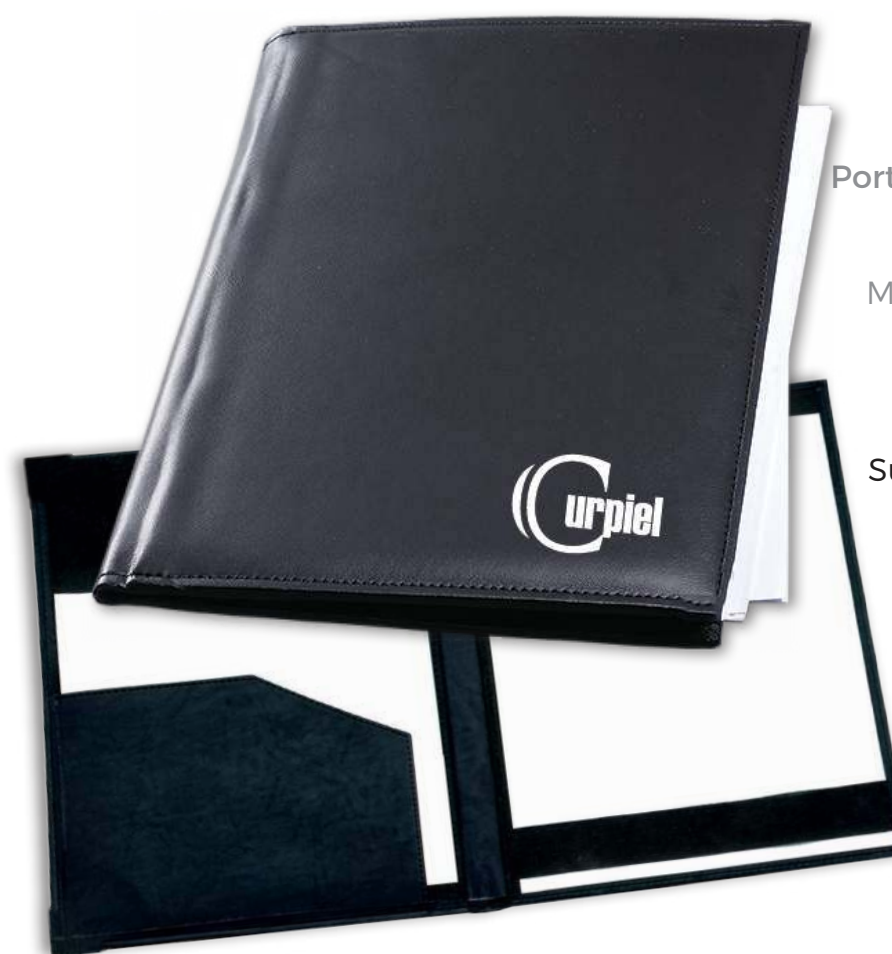

FL-10200 De Curpiel Tamaño Carta

Porta block y porta bolígrafo

Medidas: 24.5 X 31.0 cm
Material: Curpiel acojinado

Su logo

No incluye block de hojas

Dos versiones:
Con esquineros
Sin esquineros